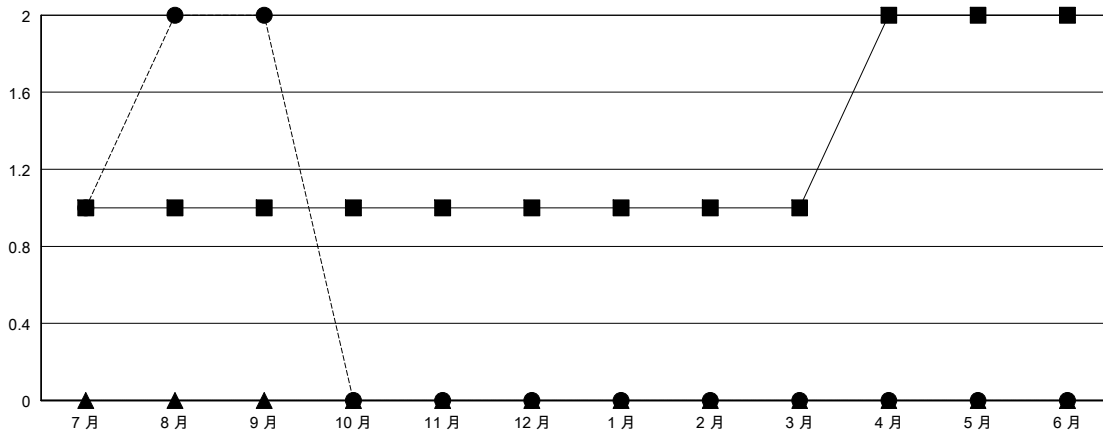

MONTHLY MEMBERSHIP PROGRESS REPORT

District 300A3

Results as of: 09/30/2018

GMT: PEI-JEN CHEN

地點 REP OF CHINA

GMT憲章區

分會			
成果 2018-2019			
季	新分會目標	新會	會員流失的分會
7月/8月/9月	1	2	0
10月/11月/12月	0	0	0
1月/2月/3月	0	0	0
4月/5月/6月	1	0	0

位會員@每位須繳			
成果 2018-2019			
季	會員淨增長目標	實際會員增長數	實際退會會員 (包括轉會)
7月/8月/9月	40	273	19
10月/11月/12月	10	0	0
1月/2月/3月	0	0	0
4月/5月/6月	30	0	0

目標與實際新會累積

目標和實際會員累積

已取消的分會: 0	40 CLUBS OF 61 增添1位或以上的新會員	性別分佈 男 1,349 (55.40%) 女 1,086 (44.60%) 年度女性會員百分比目標: 60%
放棄的會員		
過世 0	點擊這裡取得累計會員數據	總計家庭單位會員數 82
分會已取消 0		支付減半會費的家庭會員 46
其他 19		
總計 19		