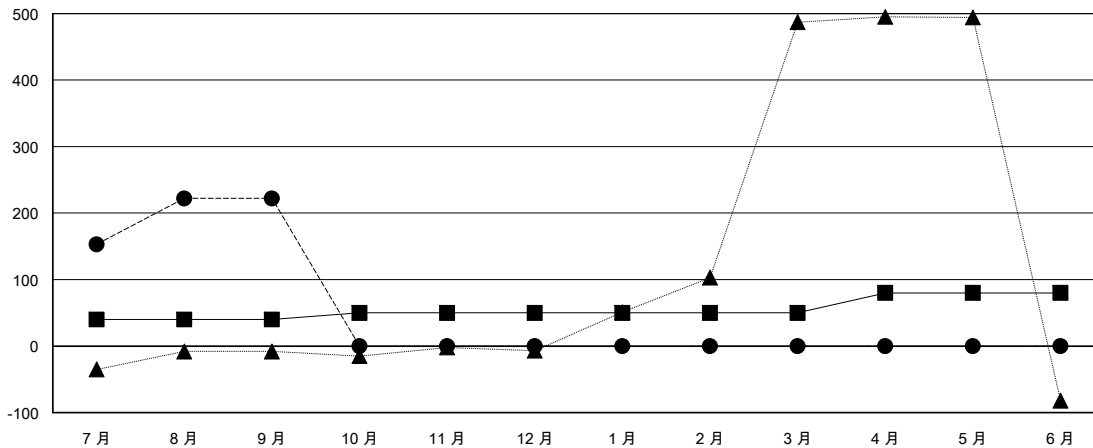

MONTHLY MEMBERSHIP PROGRESS REPORT

District 300A3

Results as of: 09/30/2018

GMT: PEI-JEN CHEN

地點 REP OF CHINA

GMT憲章區

分會			
成果 2018-2019			
季	新分會目標	新會	會員流失的分會
7月/8月/9月	1	2	0
10月/11月/12月	0	0	0
1月/2月/3月	0	0	0
4月/5月/6月	1	0	0

位會員@每位須繳			
成果 2018-2019			
季	會員淨增長目標	實際會員增長數	實際退會會員 (包括轉會)
7月/8月/9月	40	273	19
10月/11月/12月	10	0	0
1月/2月/3月	0	0	0
4月/5月/6月	30	0	0

目標與實際新會累積

目標和實際會員累積

已取消的分會: 0	40 CLUBS OF 61 增添1位或以上的新會員	性別分佈 男 1,349 (55.40%) 女 1,086 (44.60%) 年度女性會員百分比目標: 60%
放棄的會員		
過世 0	點擊這裡取得累計會員數據	總計家庭單位會員數 82
分會已取消 0		支付減半會費的家庭會員 46
其他 19		
總計 19		